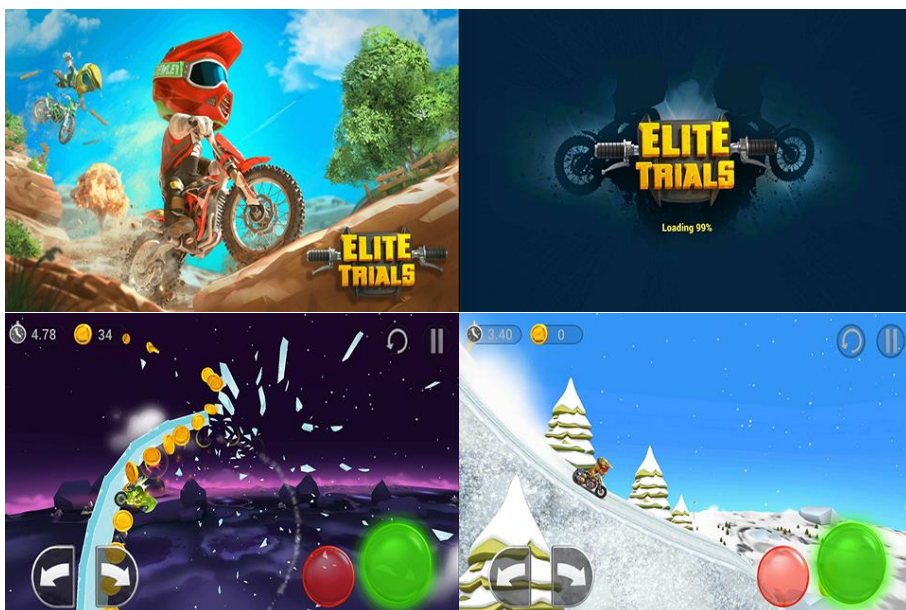

アプリ de エクストリームバイクを体験 !

エクストリームバイクはバイクを使ったパフォーマンスのことで、ウィリーやストッピーなど過激な技を繰り出すエクストリーム系スポーツ！ロードレース、モトクロス、トライアルなどには無いフリースタイルなスポーツとして近年、ヨーロッパやアメリカを中心に競技として認められています。

Elite Trials はエクストリームバイクをアプリで体験できるレースゲーム！バイクの圧倒的な機動力、強烈なスピードと正確なコントロールを組み合わせた魅力的なレースゲームです。

様々な舞台で自分の実力を磨いてみましょう！

あり得ないほどスリル満点！破茶滅茶バイクスタント！

すご技持ちのカッコいいモトクロスバイクが全 15 種！

スピード、アクセル、ブレーキ、ジャンプを強化して自分好みのバイクにカスタマイズ！

非現実的で激ムズ！90 種類のトラックを存分に！

【参考画像】

※画像をご利用いただく際は(C) RSHARE とご記載ください。

■ アプリ情報 ■

タイトル : アプリ de エクストリームバイク! Elite Trials

配信先 : au スマートパス

Andorid 版 : https://pass.auone.jp/app/detail?app_id=2065100000018

Web 版 : <https://pass.auone.jp/web/detail/?id=2065180002805>

カテゴリ : ゲーム/レーシング

提供 : 株式会社アールシェア